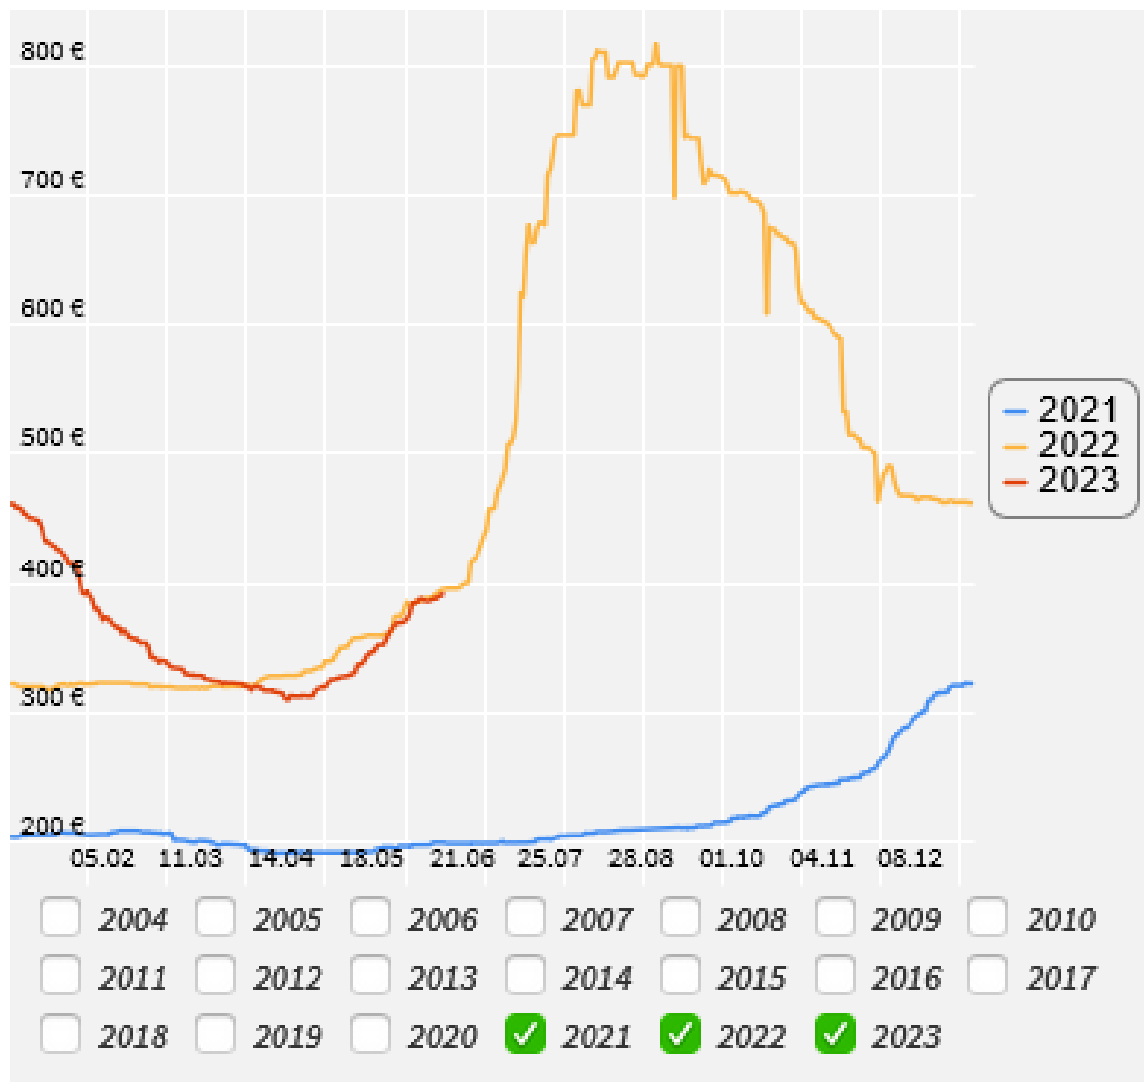

Holzpelletpreise Bayern im Jahresverlauf

Angegeben ist immer der Preis in € pro 1000 kg Holzpellets lose inkl. MwSt bei Gesamtabnahme von 6000 kg und einer Lieferstelle (Durchschnittspreise von HeizPellets24). Bitte beachten Sie, dass je nach Pelletart, Norm, Zertifizierung, Lieferbedingungen, etc. die Preise variieren. Die Preisermittlung erfolgt auf Basis der täglichen Holzpelletspreisnotierungen von HeizPellets24.de. Alle Preisangaben ohne Gewähr.

Quelle: <https://www.heizpellets24.de/charts/bayern>