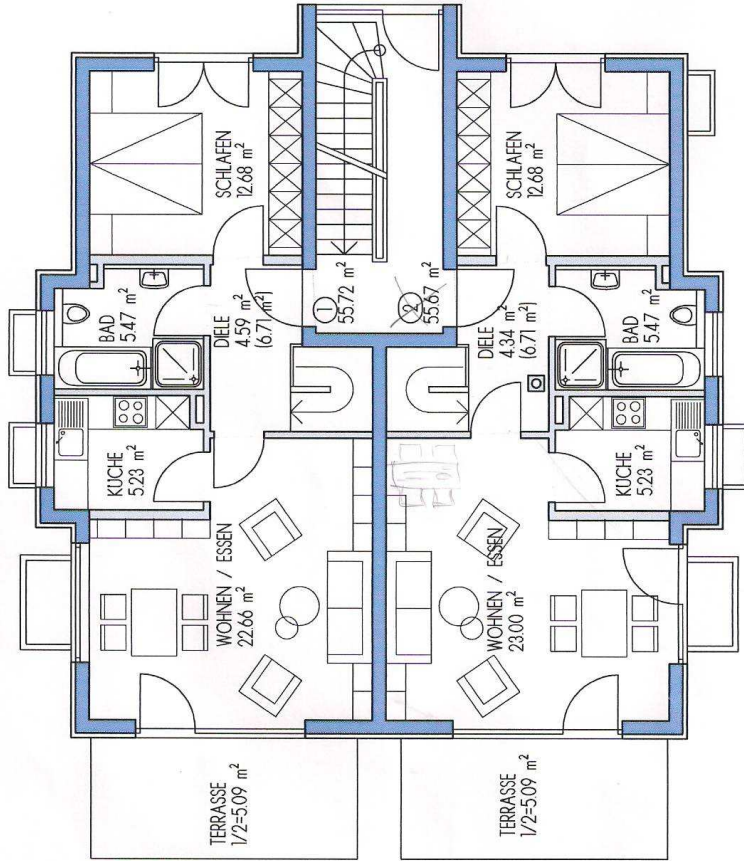

11.12.2007

WOHNUNG ①
 EG 55,72 m²
 UG 28,18 m²
 GESAMT 83,90 m²

WOHNUNG ②
 EG 55,82 m²
 UG 28,91 m²
 GESAMT 84,73 m²

Handwritten:
 55,72
 28,18
 83,90

Erdgeschoss Steinstrasse 69

21.01.2008

Keller Steinstrasse 69