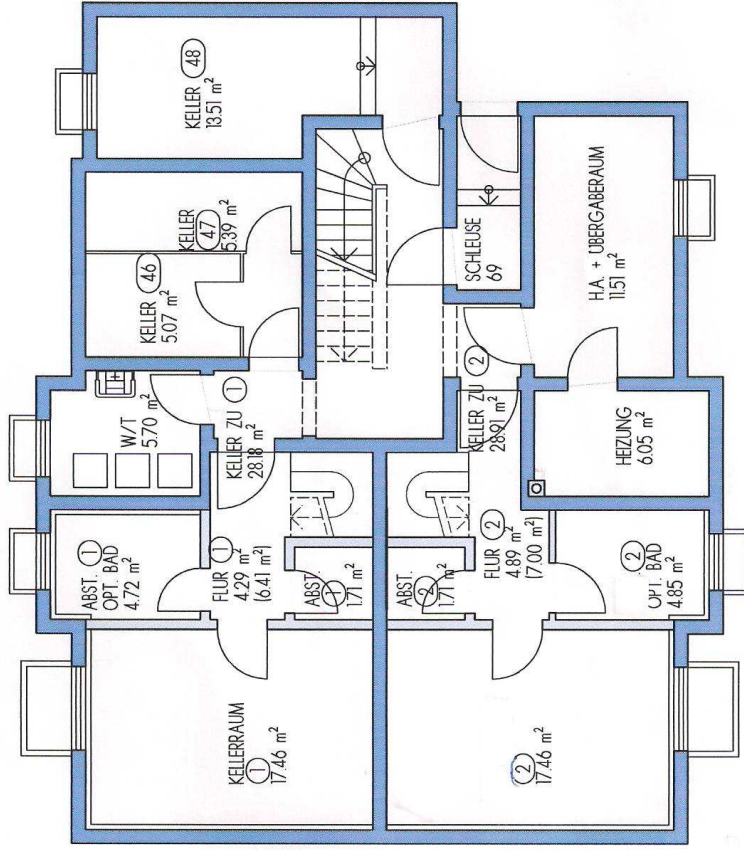

11.12.2007

WOHNUNG ①
 EG 55,72 m²
 UG 28,18 m²
 GESAMT 83,90 m²

WOHNUNG ②
 EG 55,82 m²
 UG 28,91 m²
 GESAMT 84,73 m²

Handwritten:
 55,72
 28,18
 83,90

Erdgeschoss Steinstrasse 69

21.01.2008

Keller Steinstrasse 69